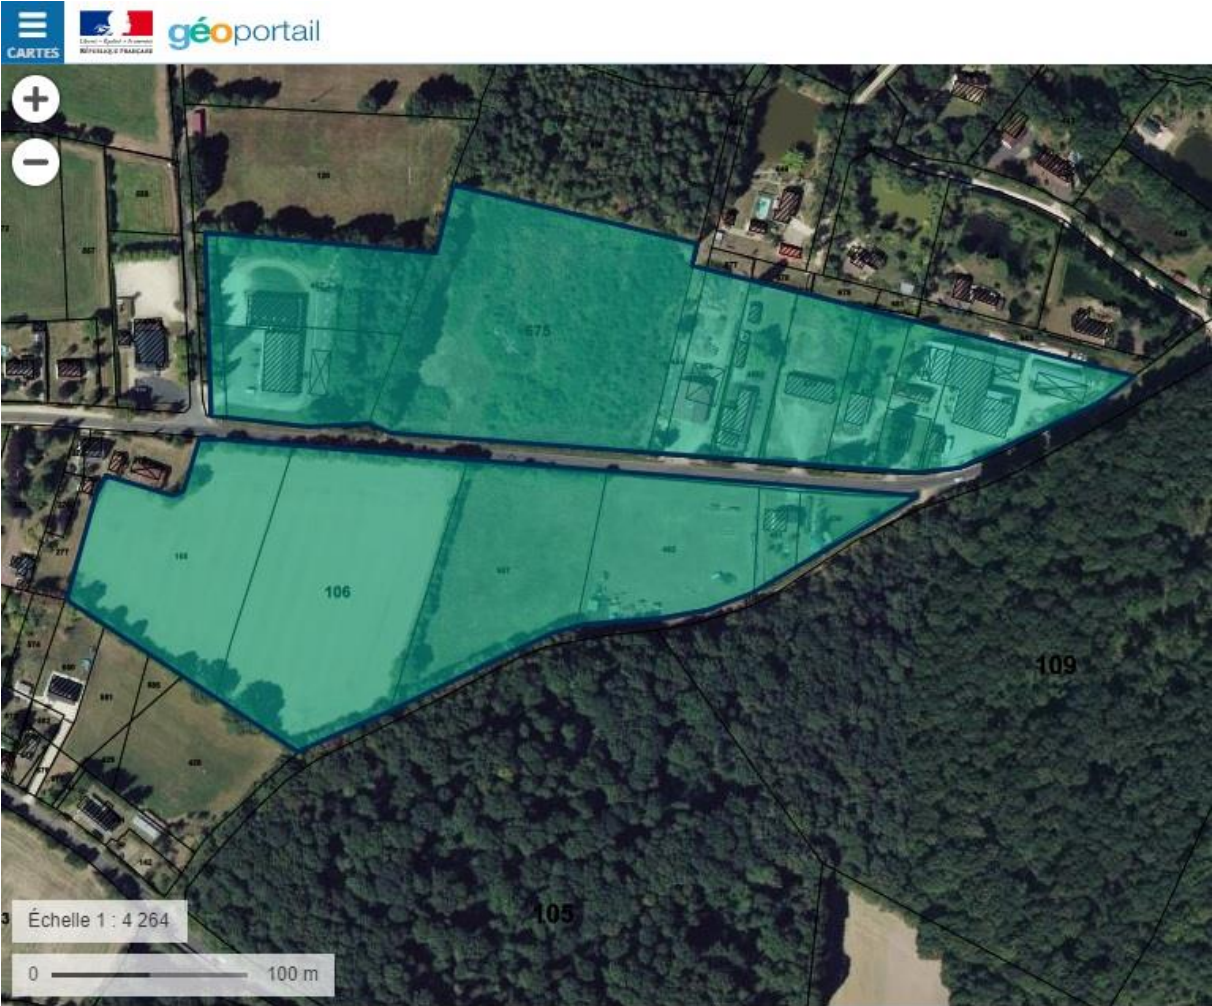

## ANNEXE 1

Périmètre des ZAE transférées à la Communauté de Communes

Argent-sur-Sauldre – les Aubépins :

Aubigny-sur-Nère – Gorgeot :

Données cartographiques : © IGN

# Aubigny-sur-Nère – le Guidon :

## Aubigny-sur-Nère – le Champ des Tailles :

Données cartographiques : © IGN

Parcelles : BH 515, BH 516, BH 517, BH 521, BH 522, BH 523, BH 526, BH 527 et BH 528

Oizon – les Patureaux :

Données cartographiques : © IGN